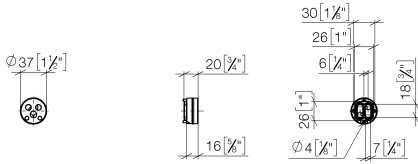

Adaptador Para conexiones inversas de agua -

12 880 970 90

Adaptador Para conexiones inversas de agua -

12 880 970 90

Para 35 860 970 90

No es adecuado para su combinación con META
PURE (36 86X 664-FF).

Adaptador Para conexiones inversas de agua -

12 880 970 90

mm [inches]

Adaptador Para conexiones inversas de agua -

12 880 970 90

Lista de piezas de recambios

N°	Número de artículo	Denominación	Cantidad de montaje	Plazo de entrega
1	09 14 10 102 90	sello	1	2